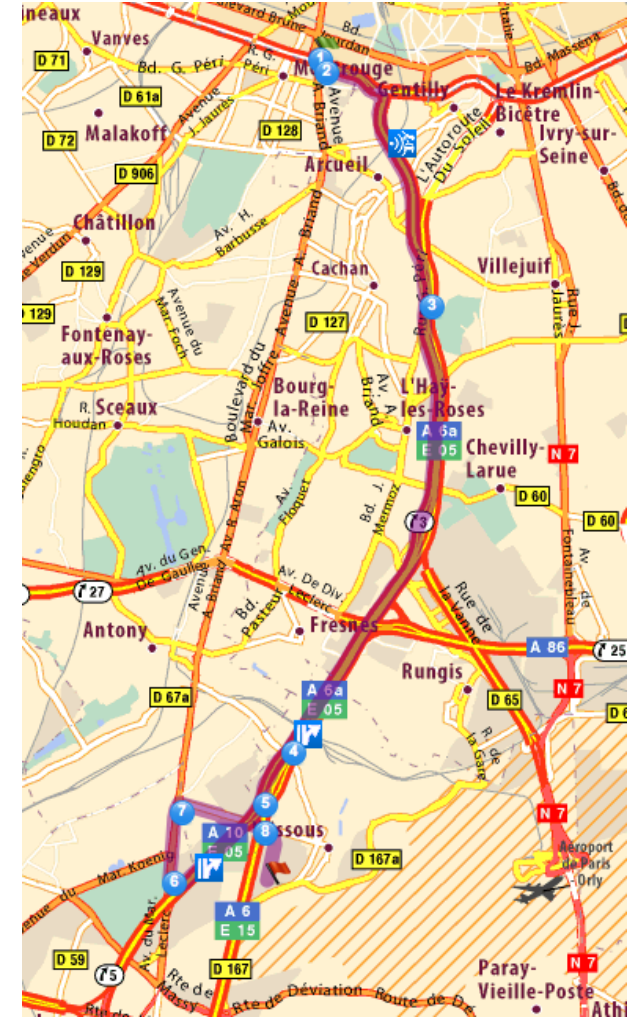

**N20**  
**MASSY-OPÉRA**  
**ANTONY-ZONE ARTISANALE**

A Massy, Continuer sur : **Avenue du Maréchal Leclerc**

### Traverser Antony

Continuer sur : **D920 / Avenue de la Division Leclerc / Route d'Orléans**

Prendre à droite : **D66 / Avenue Léon Jouhaux**

Sortie de Antony

### Entrer dans Wissous

Continuer sur : **D66 / Rue André Dolimier**

Au rond-point, Place Gilbert Buffat, prendre la 1ère sortie Continuer sur : **Boulevard Arago**

Arrivée : **Wissous, 14 Boulevard Arago**

## TRAJET DEPUIS PROVINCE

Prendre à gauche : **A6 / E15** en direction de :

**A6**  
**E15**

**EVRY  
PARIS**

Passage à proximité de **Évry**  
Passage à proximité de **Courcouronnes**  
Passage à proximité de **Ris-Orangis**  
Passage à proximité de **Grigny**  
Passage à proximité de **Viry-Châtillon**  
Passage à proximité de **Morsang-sur-Orge**  
Passage à proximité de **Savigny-sur-Orge**  
RADAR : A6 borne km 17.7 (110 km/h), au niveau de Savigny-sur-Orge.  
Passage à proximité de **Morangis**