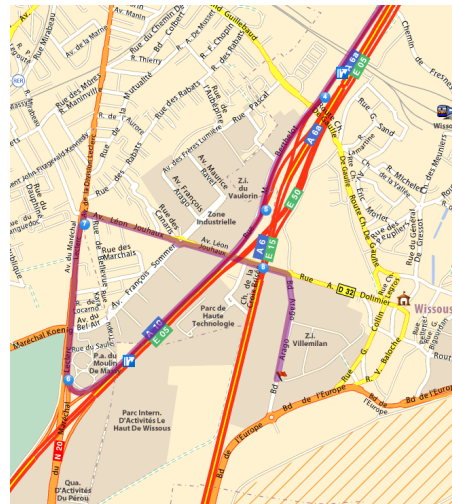

Passage à proximité de **Gentilly**

Passage à proximité de **Arcueil**

RADAR : A6 borne km 0.9 (90 km/h), au niveau de Arcueil.

Suivre la direction :

**A6B**

Passage à proximité de **Cachan**

A proximité de **Villejuif**, Continuer sur : **A6B / E15 / E50**

### Traverser Antony

Continuer sur : **D920 / Avenue de la Division Leclerc / Route d'Orléans**

Prendre à droite : **D66 / Avenue Léon Jouhaux**

Sortie de Antony

### Entrer dans Wissous

Continuer sur : **D66 / Rue André Dolimier**

Au rond-point, Place Gilbert Buffat, prendre la 1ère sortie Continuer sur : **Boulevard Arago**

Arrivée : **Wissous, 14 Boulevard Arago**

## TRAJET DEPUIS PROVINCE

Prendre à gauche : **A6 / E15** en direction de :

**A6**  
**E15**

**EVRY  
PARIS**

Passage à proximité de **Évry**  
Passage à proximité de **Courcouronnes**  
Passage à proximité de **Ris-Orangis**  
Passage à proximité de **Grigny**  
Passage à proximité de **Viry-Châtillon**  
Passage à proximité de **Morsang-sur-Orge**  
Passage à proximité de **Savigny-sur-Orge**  
RADAR : A6 borne km 17.7 (110 km/h), au niveau de Savigny-sur-Orge.  
Passage à proximité de **Morangis**